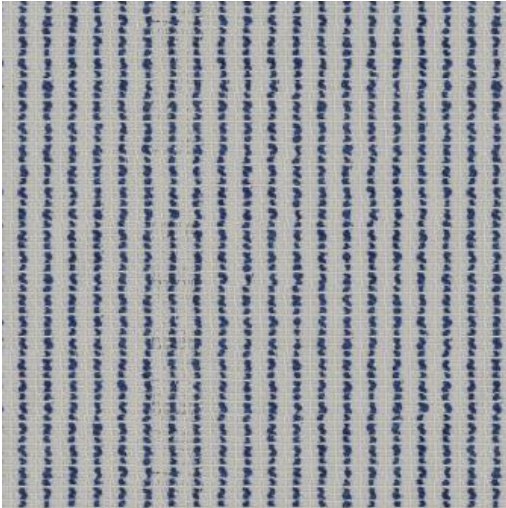

## PARAPET # 602 NAVY