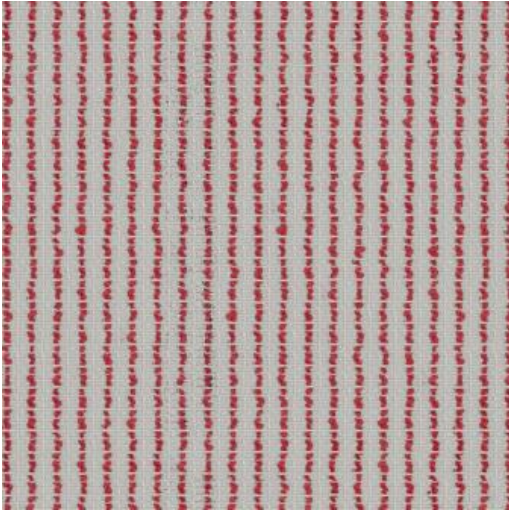

# PARAPET # 608 CABERNET