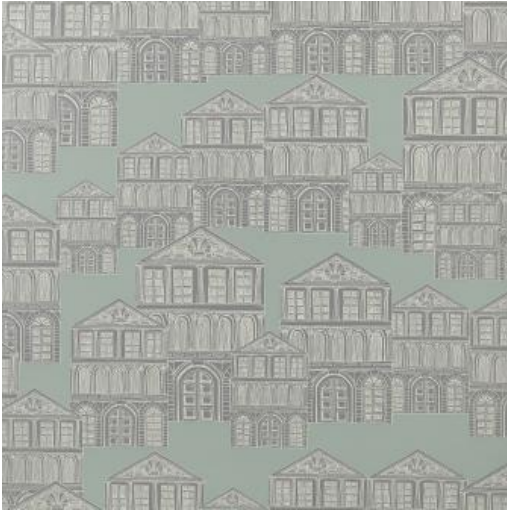

# MAISON (WP) # 03 NEO MINT

### EXCLUSIVE PATTERN AVAILABLE IN 4 COLORS

<b>PATTERN NAME</b>	MAISON (WP)
<b>COLOR</b>	# 03 NEO MINT
<b>PATTERN COMMENT</b>	EXCLUSIVE PATTERN AVAILABLE IN 4 COLOURS
<b>COLOR COMMENT</b>	# 03
<b>WIDTH</b>	20.5"X11YD
<b>REPEAT</b>	V-21"
<b>CONTENT</b>	HALF DROP PASTE THE WALL
<b>CLEANING</b>	WASHABLE STRIPPABLE
<b>FINISH</b>	
<b>NOTES</b>	STRIPPABLE
<b>TESTS</b>	CLASS A-ASTM E84-16
<b>COUNTRY</b>	UNITED KINGDOM
<b>WAREHOUSE</b>	North CarolinaNorth Carolina